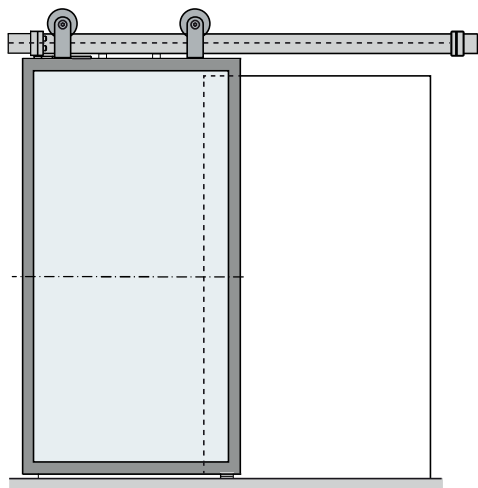

new!

PORTA | Door | Porte

DUO

VIDRO
Glass | Verre

ALU ALUMÍNIO LACADO | Lacquered | Laqué
Aluminium Preto | Black | Noir

RETRO SLIM

Robusto e moderno, o novo modelo RETRO SLIM evidencia-se pela sua qualidade e dinâmica estética! Seguindo as tendências atuais, trata-se de um sistema de correr que confere personalidade e conforto a qualquer tipo de decoração, sendo cúmplice dos estilos contemporâneo, minimalista, industrial ou até mesmo rústico. Fixação exclusiva na parede.

Sturdy and modern, the new RETRO SLIM stands out for its quality and aesthetic dynamics! Following current trends, it is a sliding door system that provides personality and comfort to any surrounding, being a perfect match in contemporary, minimalist, industrial or even rustic styles. For wall mounting only.

Robuste et moderne, le nouveau modèle RETRO SLIM se distingue par sa qualité et sa dynamique esthétique ! En suivant les tendances actuelles, c'est un système de porte coulissante qui confère personnalité et confort à tout type de décoration, s'accordant parfaitement avec les styles contemporain, minimaliste, industriel ou même rustique. Pour fixation murale seulement .

KIT 1 PORTA | 1 DOOR KIT | KIT 1 PORTE

PORTA
Door
Porte

KIT
KIT

600 - 1000

2000

1001 - 1500

3000

Incluído | Included | Inclus
EASY SOFT

Porta de vidro, apenas com moldura de alumínio conforme a imagem! Ver pag. 41 Inside Duo

Glass door only with aluminium frame as shown in photo. (Check page 41 - INSIDE DUO)

Porte en verre seulement avec cadre d'aluminium selon l'image. (Consultez page 41 - INSIDE DUO)

REF: 11.0120.003

QR CODE

Cores | Cores | Couleurs

P

CAPACIDADE MÁXIMA
MAXIMUM CAPACITY / CAPACITÉ MAXIMALE
Porta | Door | Porte
80 Kg

ARTIGOS INCLuíDOS | INCLUDED ITEMS | ARTICLES INCLUS:

1x Barra de Aço
Steel bar
Barre d'acier

1x Kit acessórios
Accessories Kit
Kit d'accessoires

Madeira
Wood | Bois
35 | 40 | 45

Vidro
Glass | Verre
8 | 10

PRETO
Black
Noir

H - Altura | Height | Hauteur
HP - Altura da porta | Door height | Hauteur de la porte
FH - Altura do painel fixo | Height fixed panel | Hauteur de panneau fixe

L - Largura | Width | Largeur
LP - Largura da porta | Door width | Largeur de la porte
P - Porta | Door | Porte
PF - Painel Fixo | Fixed panel | Panneau fixe