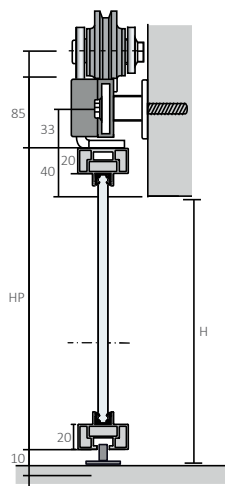

new!

PORTA | Door | Porte

DUO

VIDRO
Glass | Verre

ALU ALUMÍNIO LACADO | Lacquered | Laqué
Aluminium Preto | Black | Noir

RETRO SLIM

Robusto e moderno, o novo modelo RETRO SLIM evidencia-se pela sua qualidade e dinâmica estética! Seguindo as tendências atuais, trata-se de um sistema de correr que confere personalidade e conforto a qualquer tipo de decoração, sendo cúmplice dos estilos contemporâneo, minimalista, industrial ou até mesmo rústico. Fixação exclusiva na parede.

Sturdy and modern, the new RETRO SLIM stands out for its quality and aesthetic dynamics! Following current trends, it is a sliding door system that provides personality and comfort to any surrounding, being a perfect match in contemporary, minimalist, industrial or even rustic styles. For wall mounting only.

Robuste et moderne, le nouveau modèle RETRO SLIM se distingue par sa qualité et sa dynamique esthétique ! En suivant les tendances actuelles, c'est un système de porte coulissante qui confère personnalité et confort à tout type de décoration, s'accordant parfaitement avec les styles contemporain, minimaliste, industriel ou même rustique. Pour fixation murale seulement .

KIT 1 PORTA | 1 DOOR KIT | KIT 1 PORTE

PORTA
Door
Porte

KIT
KIT

600 - 1000

2000

1001 - 1500

3000

Incluído | Included | Inclus
EASY SOFT

Porta de vidro, apenas com moldura de alumínio conforme a imagem! Ver pag. 41 Inside Duo

Glass door only with aluminium frame as shown in photo. (Check page 41 - INSIDE DUO)

Porte en verre seulement avec cadre d'aluminium selon l'image. (Consultez page 41 - INSIDE DUO)

REF: 11.0120.003

QR CODE

Cores | Cores | Couleurs

P

CAPACIDADE MÁXIMA
MAXIMUM CAPACITY / CAPACITÉ MAXIMALE
Porta | Door | Porte
80 Kg

ARTIGOS INCLuíDOS | INCLUDED ITEMS | ARTICLES INCLUS:

1x Barra de Aço
Steel bar
Barre d'acier

1x Kit acessórios
Accessories Kit
Kit d'accessoires

Madeira
Wood | Bois
35 | 40 | 45

Vidro
Glass | Verre
8 | 10

PRETO
Black
Noir

H - Altura | Height | Hauteur
HP - Altura da porta | Door height | Hauteur de la porte
FH - Altura do painel fixo | Height fixed panel | Hauteur de panneau fixe

L - Largura | Width | Largeur
LP - Largura da porta | Door width | Largeur de la porte
P - Porta | Door | Porte
PF - Painel Fixo | Fixed panel | Panneau fixe