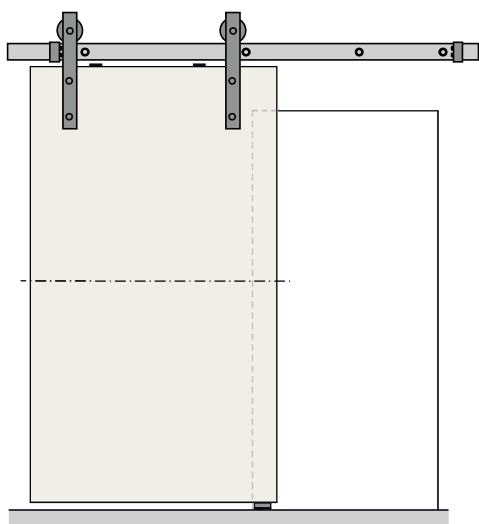

KIT 1 PORTA | 1 DOOR KIT | KIT 1 PORTE

600 - 1000

2000
3000

Incluído | Included | Inclus
EASY SOFT

Necessita de mecanização na porta para aplicar EASY SOFT.
Required Milling for Easy Soft installation.
Usinage nécessaire pour installer Easy Soft.

REF: 11.0120.001

ARTIGOS INCLUÍDOS | INCLUDED ITEMS | ARTICLES INCLUS:

1x Barra de Aço
Steel bar
Barre d'acier

1x Kit acessórios
Accessories Kit
Kit d'accessoires

Cores | Cores | Couleurs

P

CAPACIDADE MÁXIMA
MAXIMUM CAPACITY / CAPACITE MAXIMALE
Porta | Door | Porte
80 Kg

QR CODE