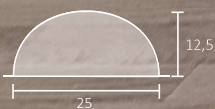

P3 --- ●

P4 --- ●

P1 MOLDURA 25 x 12,5
Moulding | Moulure

P2 MOLDURA 27 x 11
Moulding | Moulure

P3 PAINEL DECORATIVO
Decorative panel | Panneau décoratif

Cor | Colour | Couleur
Smoked Oak

P4 PAVIMENTO SOLID CLICK
Flooring | Revêtement de sol