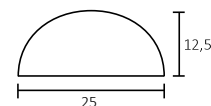

Garantia

Guarantee | Garantie

3 Anos

Years | Années

25 x 12,5	1x 	 = 25
	2,80 ml	70 ml
	0,298 Kg	7,450 kg

27 x 11	1x 	 = 25
	2,80 ml	70 ml
	0,290 Kg	7,250 kg

 Caixa
Box
Boîte

 m² Área
Area
Aire

 Kg Peso
Weight
Poids

Dimensões em milímetros
Dimensions in millimeters
Dimensions en millimètres

INTERIOR

Interior | Intérieur

MOLDURA DECORATIVA | 25 x 12,5

Decorative moulding | Moulure décorative

Ref: 41.0602.001